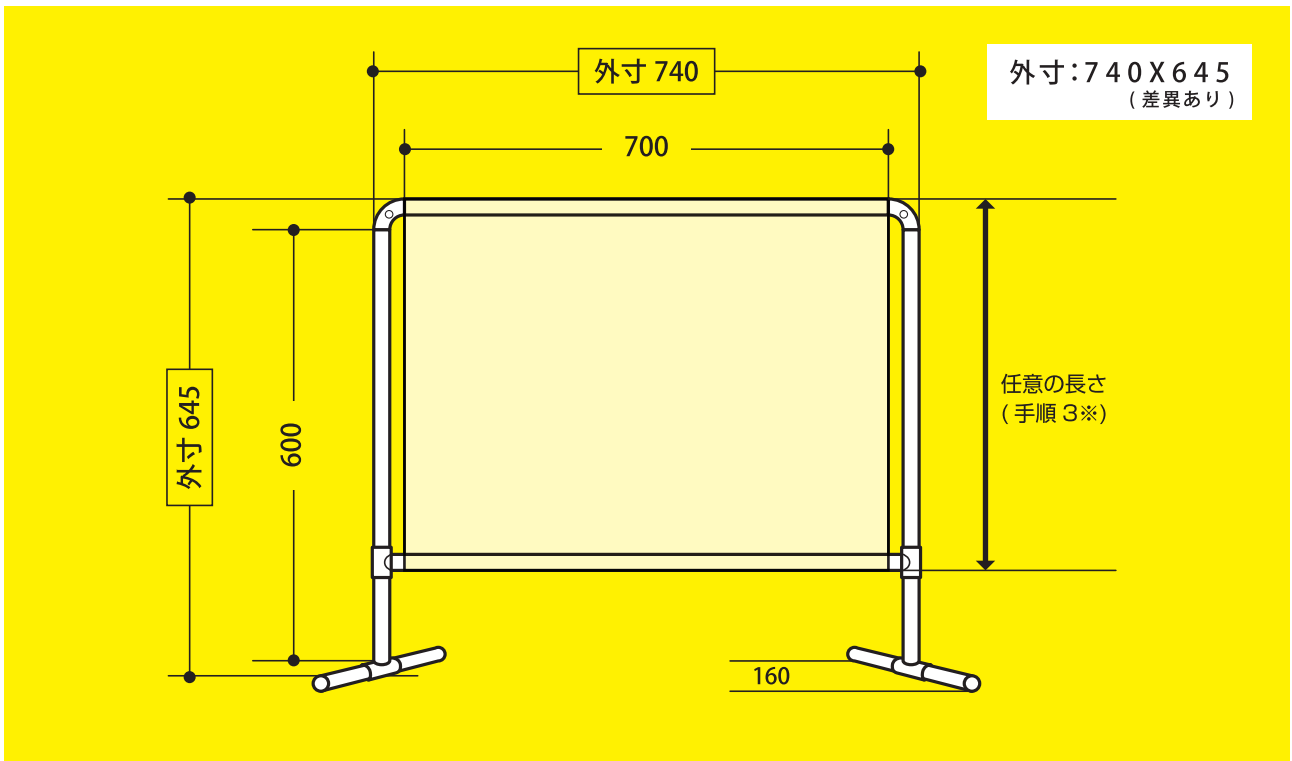

卓上飛沫防止スタンド(パイプ脚)

白パイプ 700 型 W700XH600

● 部品内容

<p>部品[A] 2 個</p> 	<p>部品[B] 2 個</p> 	<p>部品[C] 2 個</p> 	<p>塩ビ管 (シート付)【大】 1 対</p>  <p>塩ビ管【中】 2 本</p>  <p>塩ビ管【小】 2 本</p> 
--	--	--	---