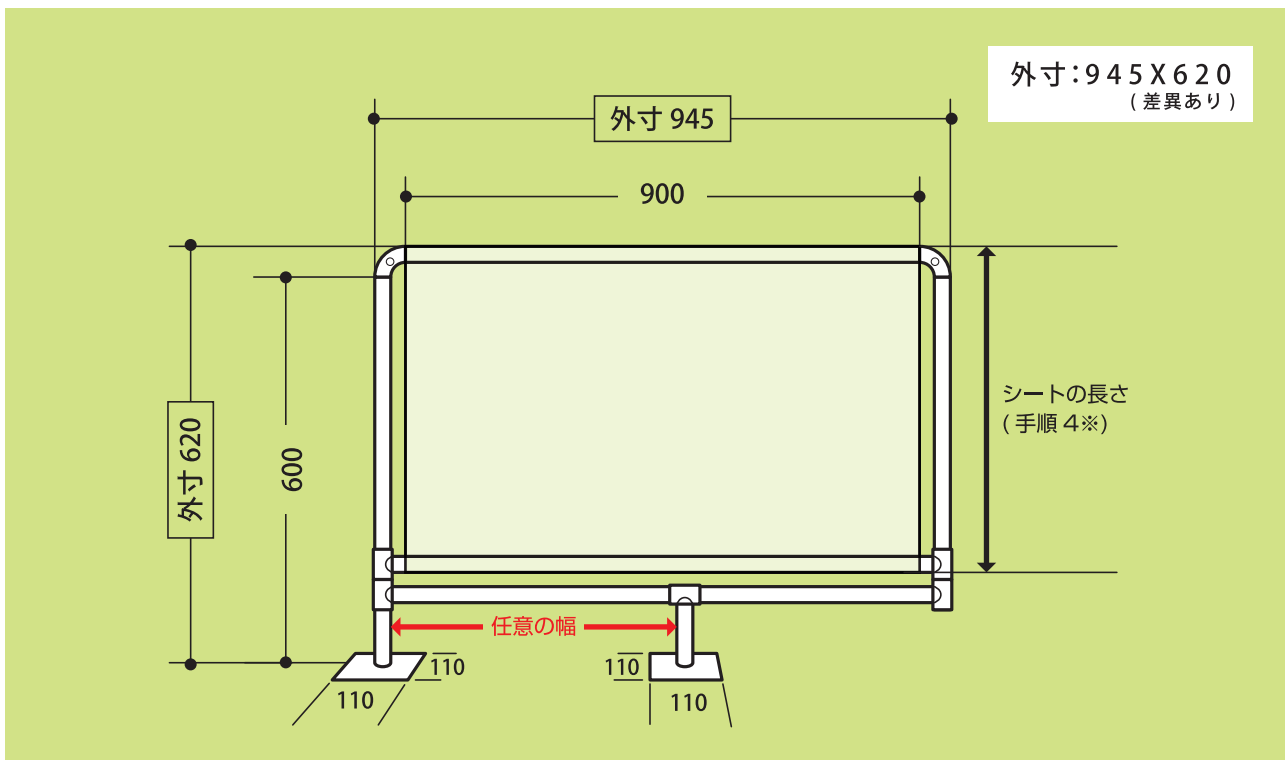

卓上飛沫防止スタンド(スライド式) 白パイプ S-900型 W900XH600

● 部品内容

<p>部品【A】 2 個</p> 	<p>部品【B】 4 個</p> 	<p>塩ビ管 (シート付)【特大】 1 対</p> 
<p>部品【C】 1 個</p> 	<p>部品【D】 2 個</p> 	<p>塩ビ管【大】 1 本</p> 
		<p>塩ビ管【中】 1 本</p> 
		<p>塩ビ管【小】 1 本</p> 
		<p>塩ビ管【特小】 1 本</p> 

●組み立て手順